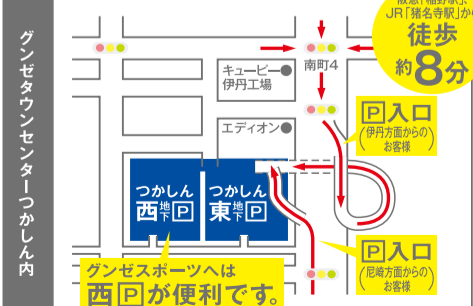

駐車場が3時間無料
だからエクササイズの後も
併設のショッピングセンターでゆっくりお買い物
駐車・駐輪スペース充実!
車2,000台収容可能