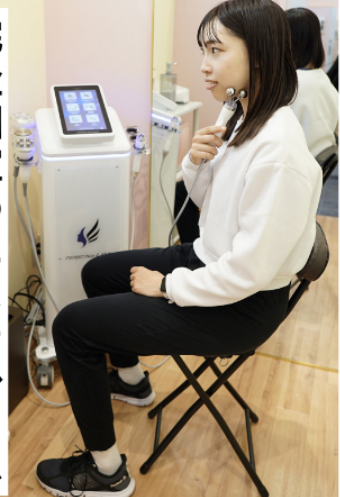

キレイをかなえる女性限定会員大募集 初めの2ヶ月限定

*利用施設に制限があります。詳しくはお問合せください

3ヶ月目以降はいずれかの会員種別へ変更になります

3,300円/月

本キャンペーンは、3ヶ月以上継続頂ける方が対象となります。

10/
31(木)
まで
(税込)

完全個室のエステルーム

無料体験予約はお電話/予約サイトから

営業時間	火~金	9:00~22:00 (受付・販売10:00~20:00)
	土・日・祝	9:00~18:00 (受付・販売10:00~16:00)
休館日	毎週月曜日	

ガンゼスポーツ 川西

〒666-0016 川西市中央町7-18ラ・グランデ4・5F

見学無料OK・
お気軽に
お越し下さい

TEL.072-755-3119

阪急川西能勢口駅から徒歩
30秒!!

- ○阪急梅田駅より約20分
- ○阪急宝塚線
- ○宝塚駅より約12分
- ○近鉄電車
- ○近鉄電車
  日生中央駅より約20分

川西能勢口駅北側、
グレーの大きなビルが
目印です。

お車でのご利用が
グッと便利に
なりました。

当ビル(ラ・グランデ)地下駐車場をご利用いただけます。
(駐車料金/1時間100円)
ハイパー車も大丈夫!! (高さ1.70mまで)

体験予約
はこちら